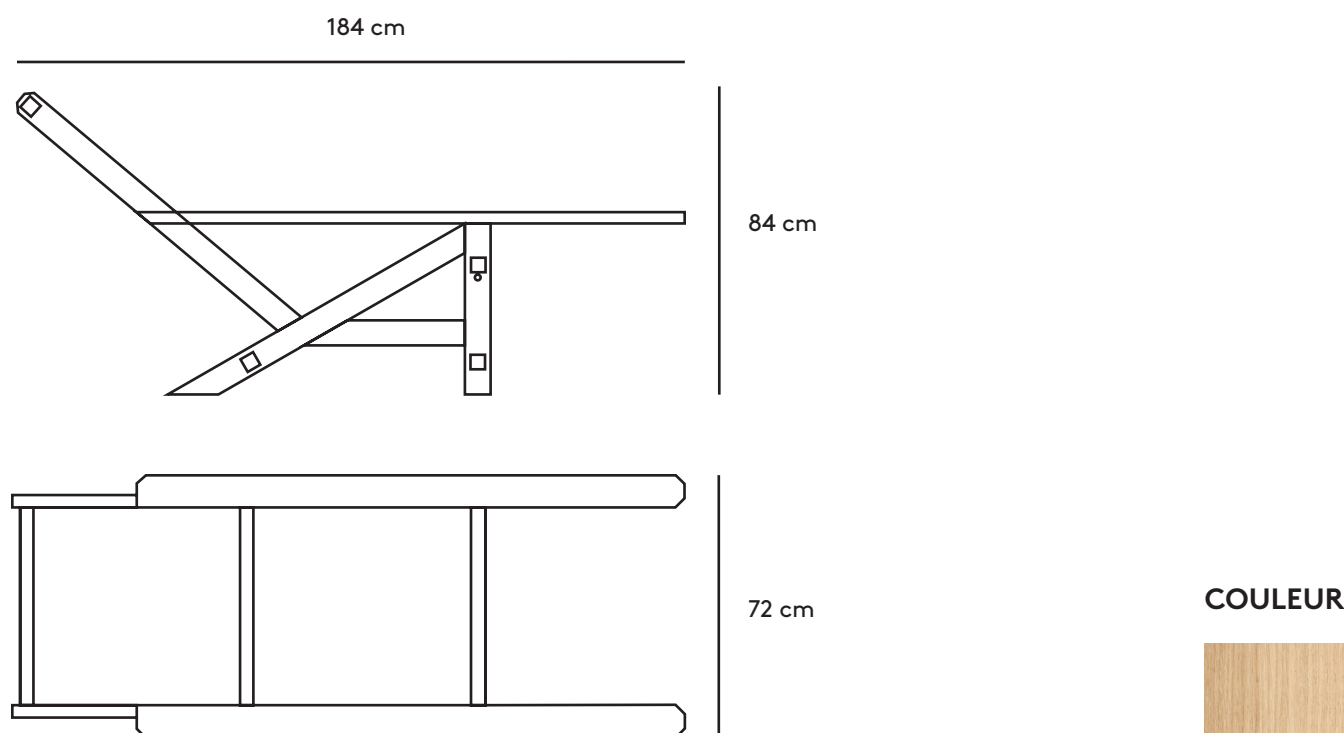

LE PLANTEUR

Le transat

ORPHIE revisite l'incontournable fauteuil de planteur hollandais : la rencontre du transat et du sofa une place. Façonnée en bois iroko, LE PLANTEUR est **assemblé à la main**, dans nos ateliers. Le moment idéal pour s'y installer ? Durant les premières heures du jour, ou **pour admirer le coucher du soleil, un thé encore fumant à la main.**

CATÉGORIE

Transat

DÉLAI

8 à 12 semaines

MATÉRIAUX

Iroko massif. Assemblage en tenons mortaises chevillés collés.

ENVIRONNEMENT

Exterieur

PRODUIT ASSEMBLÉ

Oui

ENTRETIEN

Saturateur extérieur couleur naturel. Nettoyage au microfibre à peine humide + sécher au chiffon.

DIMENSIONS

1840 x 840 x 720

PRODUIT DÉMONTABLE

Non